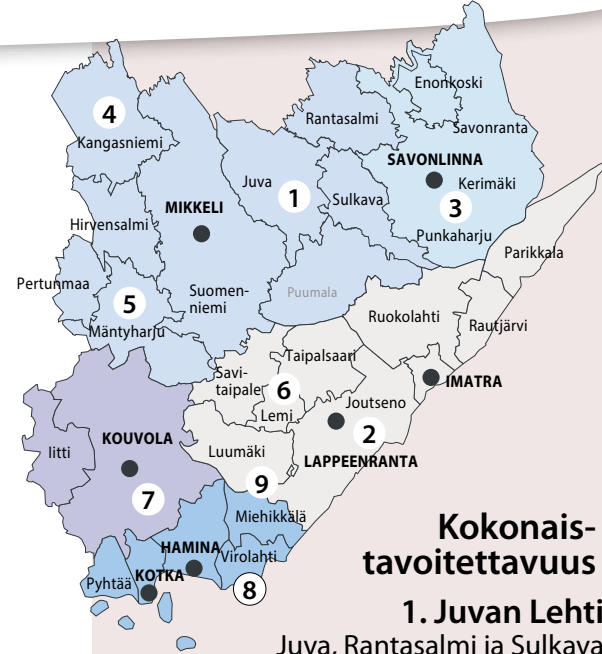

Eduskuntavaalit 2019

Ennakkoäänestys 3.- 9.4.2019

Vaalipäivä su 14.4.2019

ESV

PAIKALLISMEDIAT

Paikallislehdet tavoittavat medioista parhaiten keskuskaupunkien liepeillä tai naapurikunnissa asuvan aikuisväestön. Tilattavan paikallislehden tavoitavuus on jopa 82%. (Lukijatutkimus 8/2017, Tietoykkönen Oy)

Kokonais-tavoitettavuus

1. Juvan Lehti

Juva, Rantasalmi ja Sulkava
10 239 lukijaa

2. Paikallislehti Joutseno

Joutseno, Korvenkylä-Pellisenranta, Ahola, Repokivi, Rauha
7 857 lukijaa

3. Puruvesi

Punkaharju, Kerimäki, Enonkoski, Savonranta ja Parikkala
13 825 lukijaa

4. Kangasniemen Kunnallislehti

Kangasniemi
10 687 lukijaa

5. Pitäjänuutiset

Mäntyharju, Pertunmaa, Hirvensalmi ja Ristiina
12 984 lukijaa

6. Länsi-Saimaan Sanomat

Lumi, Savitaipale, Suomenniemi, Taipalsaari
11 599 lukijaa

7. Keskilaakso

eteläinen Kouvola
12 046 lukijaa

8. Kaakonkulma

Virolahti, Miehkälä, Ylämaa ja Hamina
13 083 lukijaa

9. Luumäen Lehti

Luumäki, Taavetti, Jurvala, Kaipiainen
9 280 lukijaa

LT 2013.

Lehtien yhteislukijamäärä suurjakuissa yli 100 000.